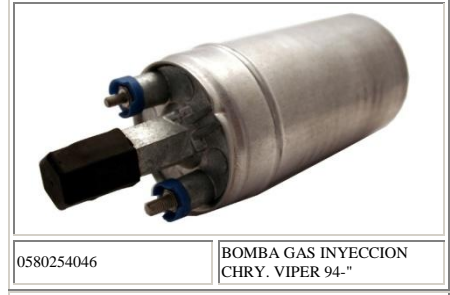

0986MG2811

BOBINA NEW BEETLE

BOMBA DE DIESEL 115

9460615085

BOMBA DIESEL HYUNDAI H100

BOMBA DE GASOLINA 115

0580254033

BOMBA GAS INYECCION VW JETTA VR6 PASSAT

0580254046

BOMBA GAS INYECCION CHRY. VIPER 94"

0580314097

BOMBA GAS CHEVR. CHEVY 1.4, 1.6L

0580314154

BOMBA GAS INYECCION CHEVR. CHEVY TODOS TBI

0986MG2812

BOBINA POLO 1.8L (OEM 036905100B, 036905715A)