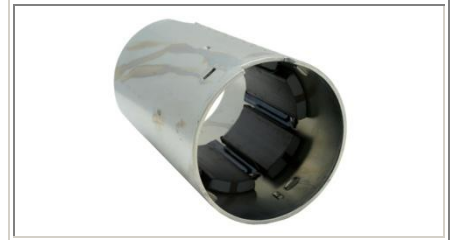

1005001096   CAMPO MARCHA NISSAN