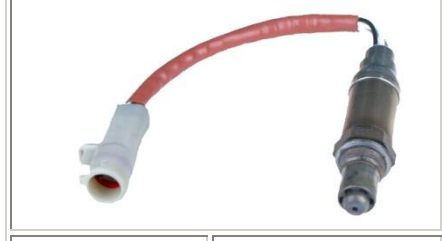

13127   SENSOR OXIGENO FORD ESCORT 96 MUSTANG 96-98