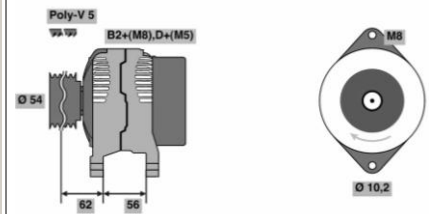

0124415002 ALTERNADOR GM ASTRA 1.8L 100A